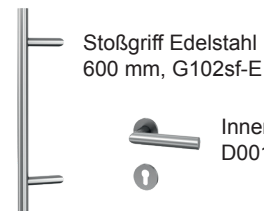

- Aluminium-Baureihe SEDOR mit 90 mm Bautiefe und Glasfalzfüllung
- 3-fach-Verriegelung (optional gegen Aufpreis AutoLock-Schloss)
- Profilzylinder, Not- und Gefahrfunktion
- Klarglas oder Ornamentauswahl
- Ornamentrahmen in Edelstahloptik (modellabhängig; Alu-Nox)
- Aufschraubbänder Edelstahl-Look
- Max. Breite x Höhe: 1250 x 2300 mm
- $U_g=1,3 \text{ W/m}^2\text{K}$