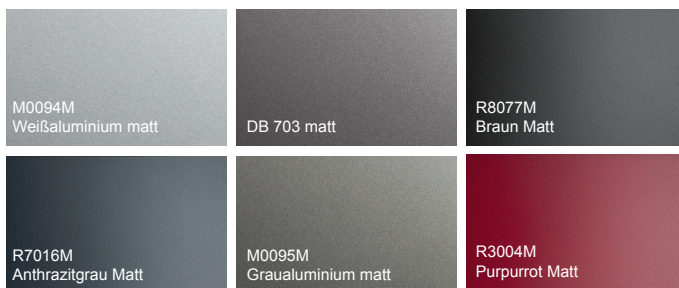

inkl. MwSt. zzgl. Montage

Wählen Sie aus
sechs modernen
Türdesigns!

■ Bestell-Nr. H13125-G
R9016M Verkehrsweiß Matt

■ Bestell-Nr. H13125-G
R8077M Braun Matt

■ Bestell-Nr. H13126-G
R7016M Anthrazitgrau Matt

■ Bestell-Nr. H13127-G
DB 703 matt

- Aluminium-Baureihe SEDOR mit 90 mm Bautiefe und Glasfalzfüllung
- 3-fach-Verriegelung (optional gegen Aufpreis AutoLock-Schloss)
- Profilzylinder, Not- und Gefahrfunktion
- Klarglas oder Ornamentauswahl
- Ornamentrahmen in Edelstahloptik (modellabhängig; Alu-Nox)
- Aufschraubbänder Edelstahl-Look
- Max. Breite x Höhe: 1250 x 2300 mm
- $U_g=1,3 \text{ W/m}^2\text{K}$

■ Bestell-Nr. H13150-G
M0095M Graualuminium matt

■ Bestell-Nr. H13156-G
R3004M Purpurrot Matt

■ Bestell-Nr. H13174-G
M0094M Weißaluminium matt

In Weiß oder in sechs Trendfarben

Glasauswahl

Mastercarré

Satinato